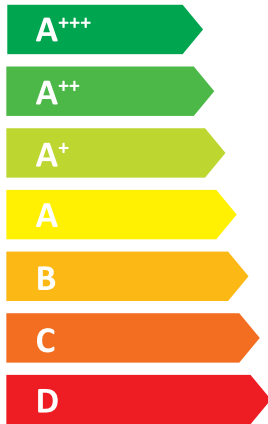

ENERGY

MITSUBISHI ELECTRIC CORPORATION

E*SD-****D
PUZ-SWM140YAA

55 °C

35 °C

A⁺⁺

A⁺⁺⁺

41 dB