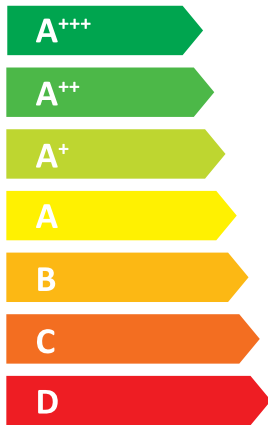

ENERGY

MITSUBISHI ELECTRIC CORPORATION

E*SD-****D
PUZ-SWM120VAA

55 °C

35 °C

A⁺⁺

A⁺⁺⁺

41 dB