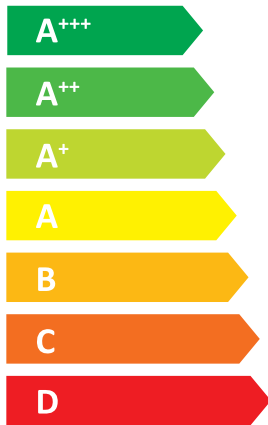

ENERGY

MITSUBISHI ELECTRIC CORPORATION

E*SD-****D
PUZ-SHWM120VAA

55 °C

35 °C

A⁺⁺

A⁺⁺⁺

41 dB