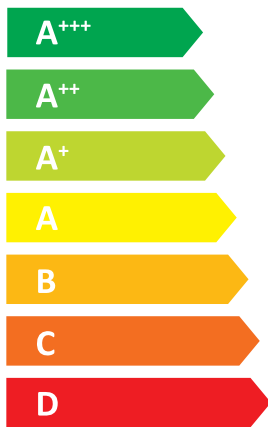

ENERGY

MITSUBISHI ELECTRIC CORPORATION

E*SD-****D
PUZ-SHWM80YAA

55 °C

35 °C

A⁺⁺

A⁺⁺⁺

41 dB