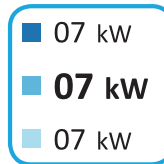

ENERGY

MITSUBISHI ELECTRIC CORPORATION

EHWT17D-MHEDW

A+++

A+

2019

811/2013

BT79L655H03