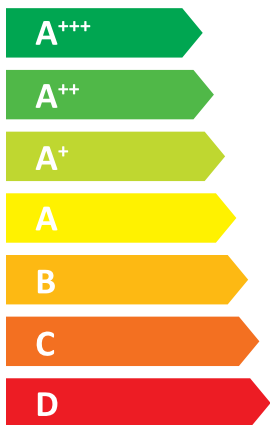

ENERGY

MITSUBISHI ELECTRIC CORPORATION

E*PX-****D
PUZ-WM85VAA (-BS)

55 °C

35 °C

A⁺⁺

A⁺⁺⁺

40 dB

58 dB

■ 06
■ **09**
■ 09
kW

■ 05
■ **09**
■ 09
kW