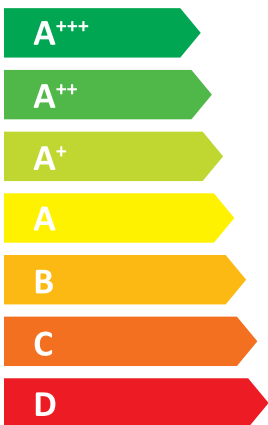

ENERGY

MITSUBISHI ELECTRIC CORPORATION

E*SC-*****
PUHZ-SW120YHA

55 °C

35 °C

A++

A++

40 dB