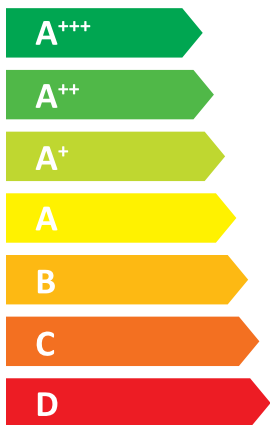

ENERGY

MITSUBISHI ELECTRIC CORPORATION

E*SD-****D
PUD-SHWM140VAA (-BS)

55 °C

35 °C

A⁺⁺

A⁺⁺⁺

41 dB

62 dB

- 14
- **14**
- 14

kW

- 14
- **14**
- 14

kW