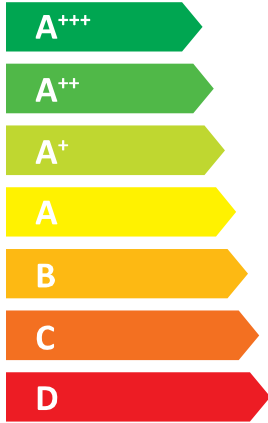

ENERGY

MITSUBISHI ELECTRIC CORPORATION

E*SD-*M2/6/9*D
PXZ-5F85VG

55 °C

35 °C

A+

A++

41 dB