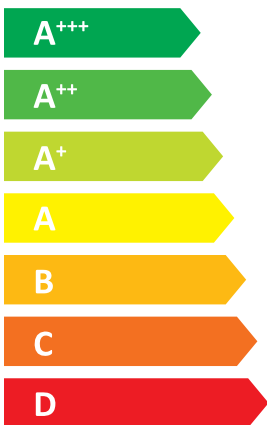

ENERGY

MITSUBISHI ELECTRIC CORPORATION

EHSC-**D
PUMY-P112YKM4(-BS)

55 °C

35 °C

A⁺

A⁺⁺

40 dB

69 dB

- 08
- **11**
- 10

kW

- 08
- **11**
- 11

kW